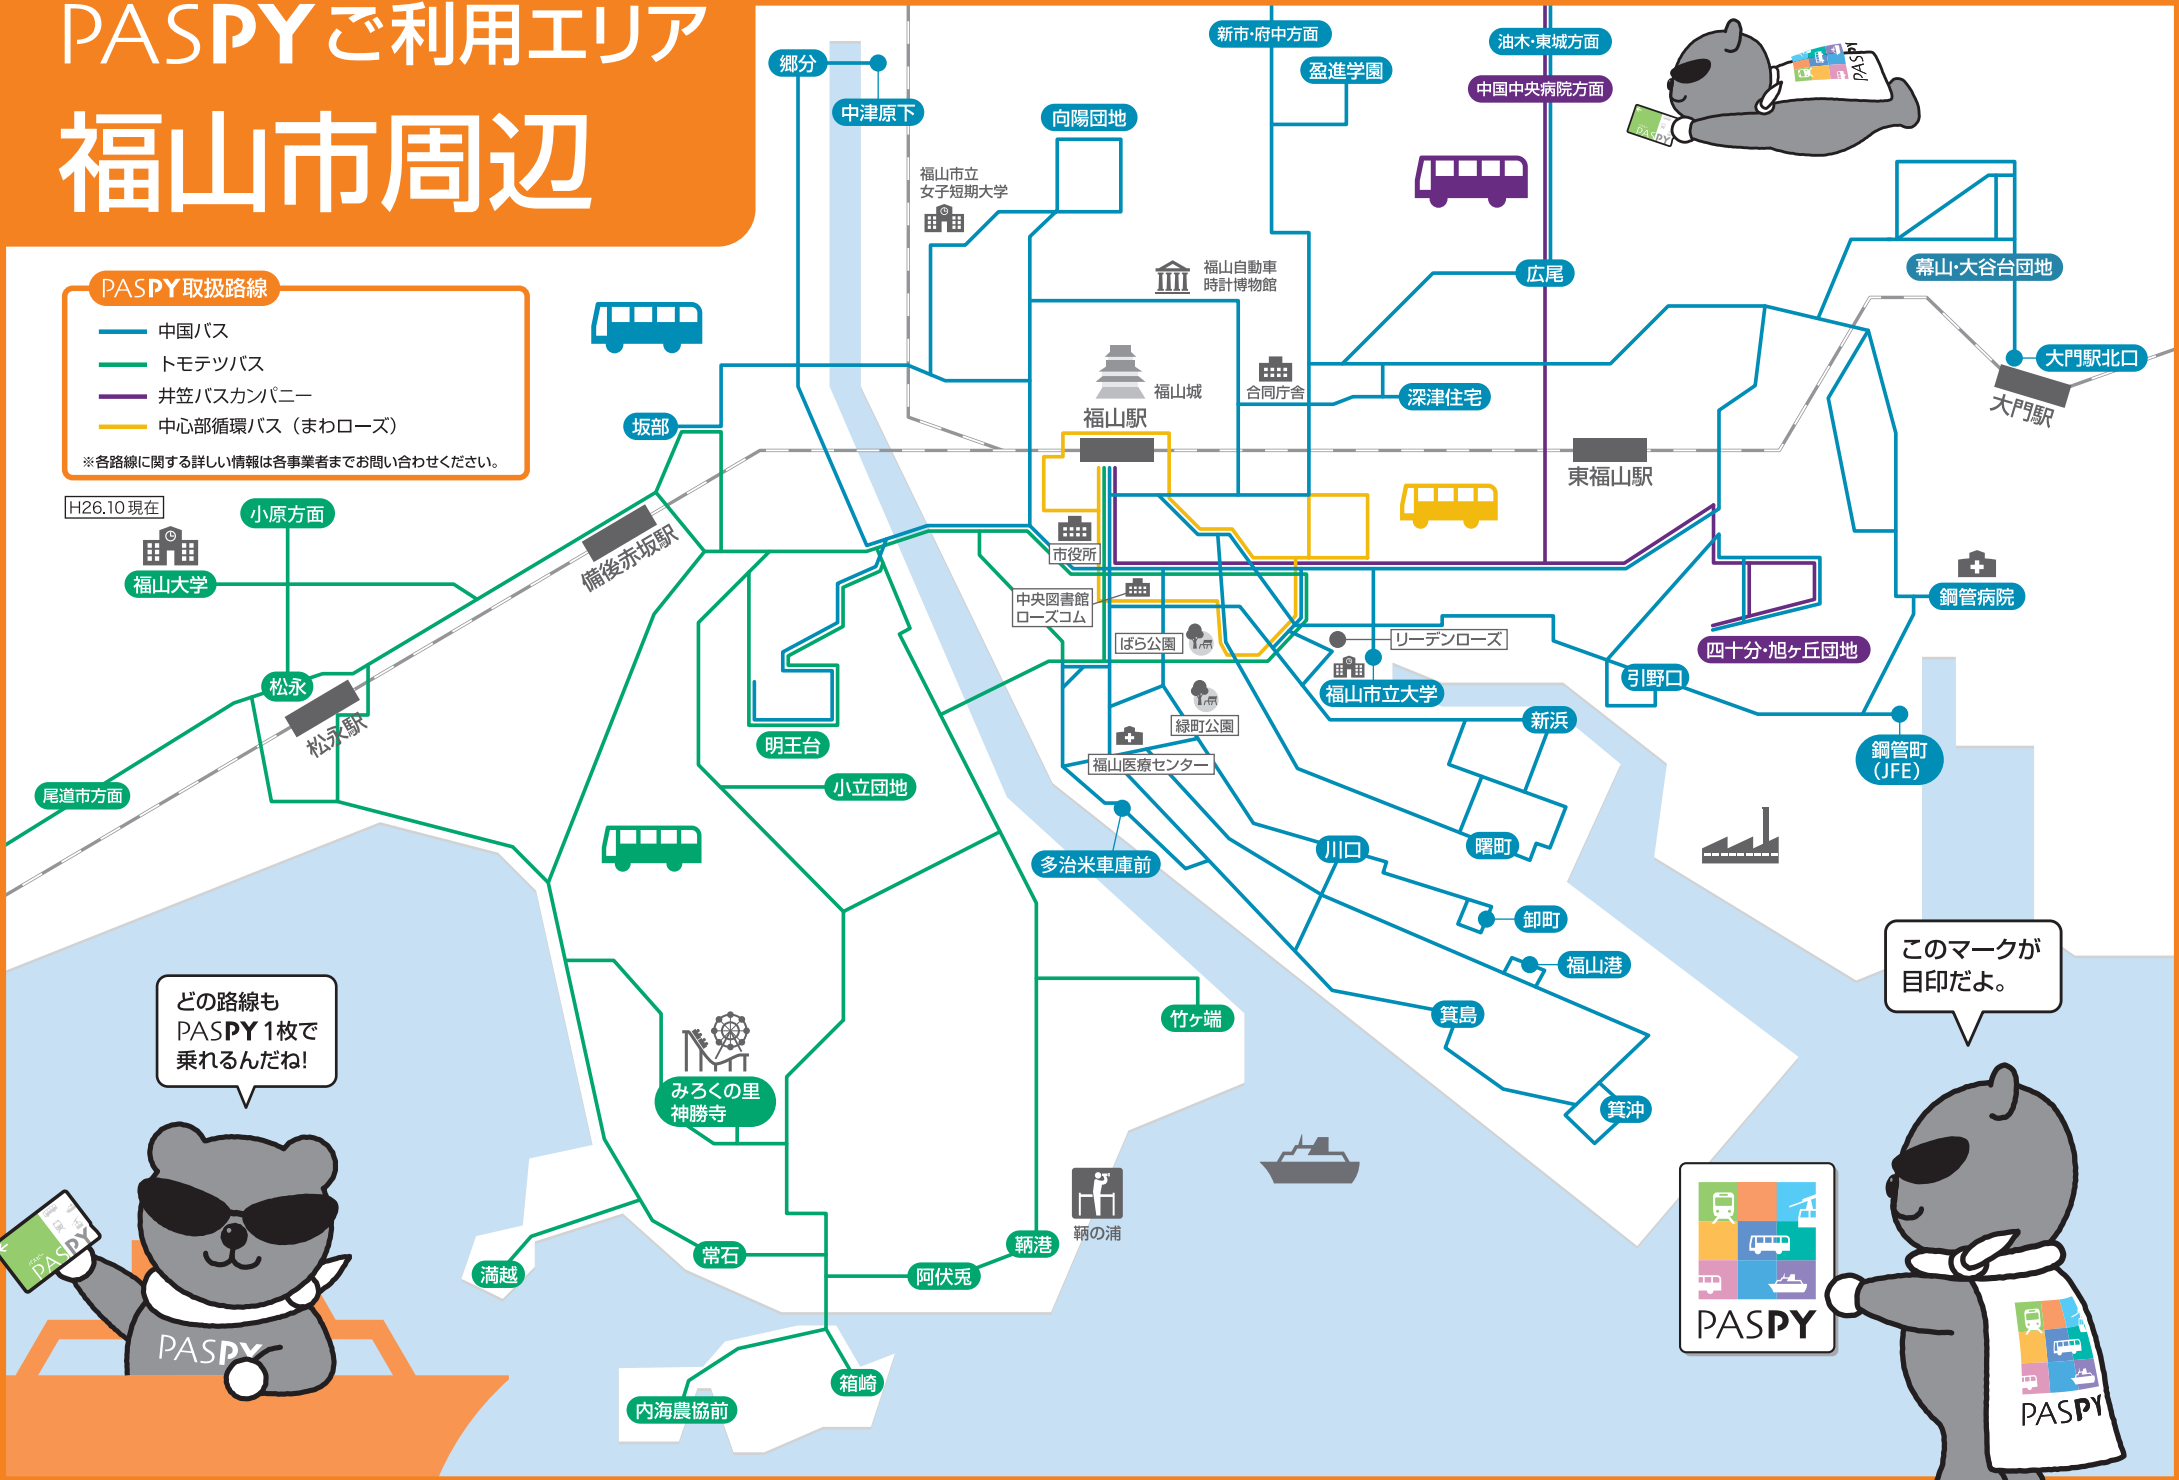

PASPYご利用エリア 福山市周辺

PASPY取扱路線

- 中国バス
- トモテツバス
- 井笠バスカンパニー
- 中心部循環バス（まわろース）

※各路線に関する詳しい情報は各事業者までお問い合わせください。

どの路線も
PASPY 1枚で
乗れるんだね!

このマークが
目印だよ。